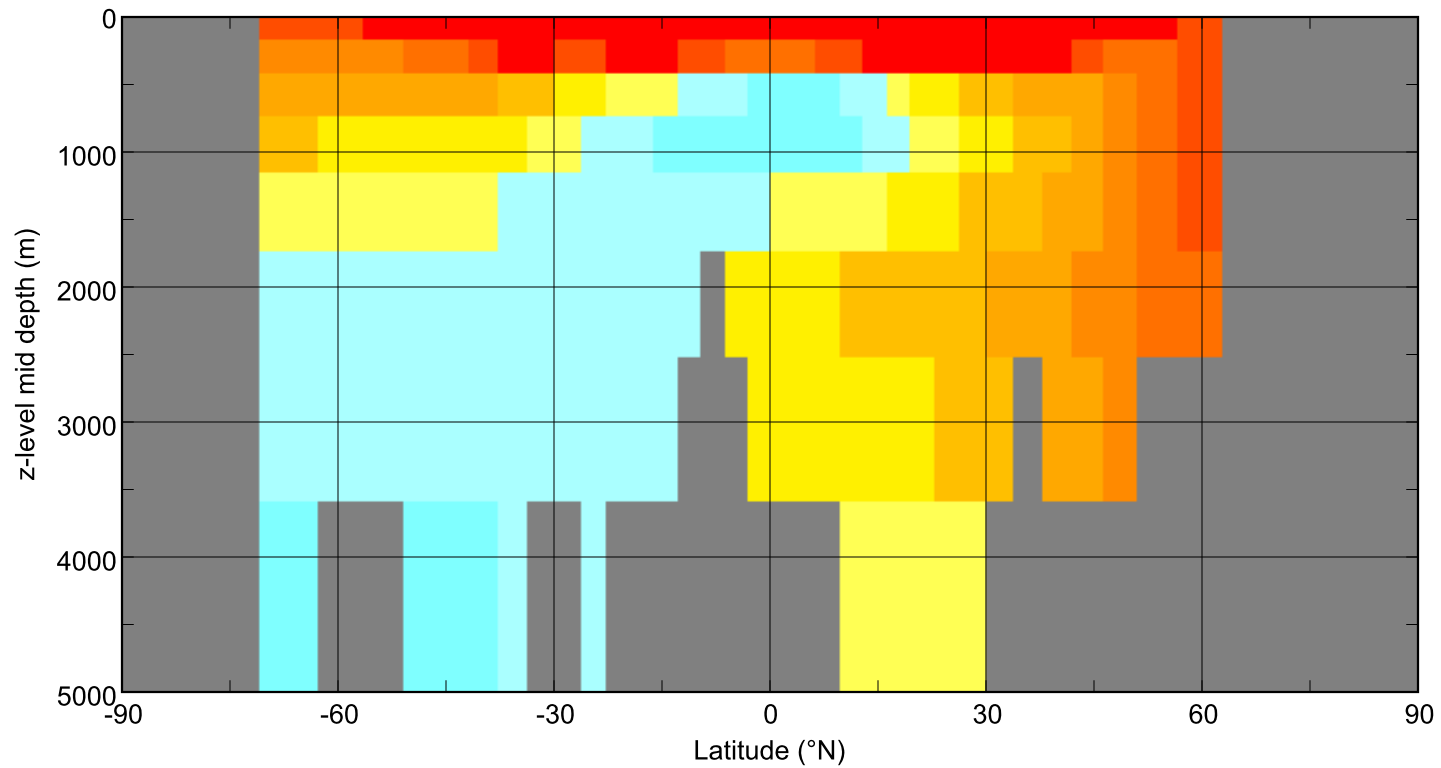

d13C of DIC: 35W

Data Min = 0.83233, Max = 2.57211