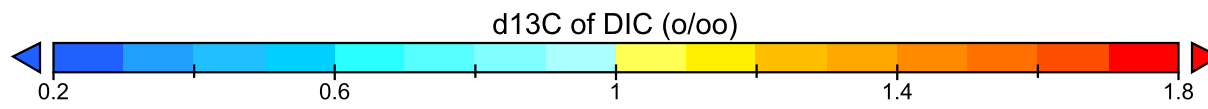

d13C of DIC: 35W

Data Min = 0.83233, Max = 2.57211